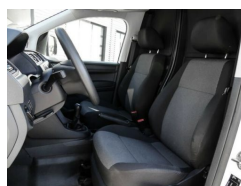

GALERIE BILDER